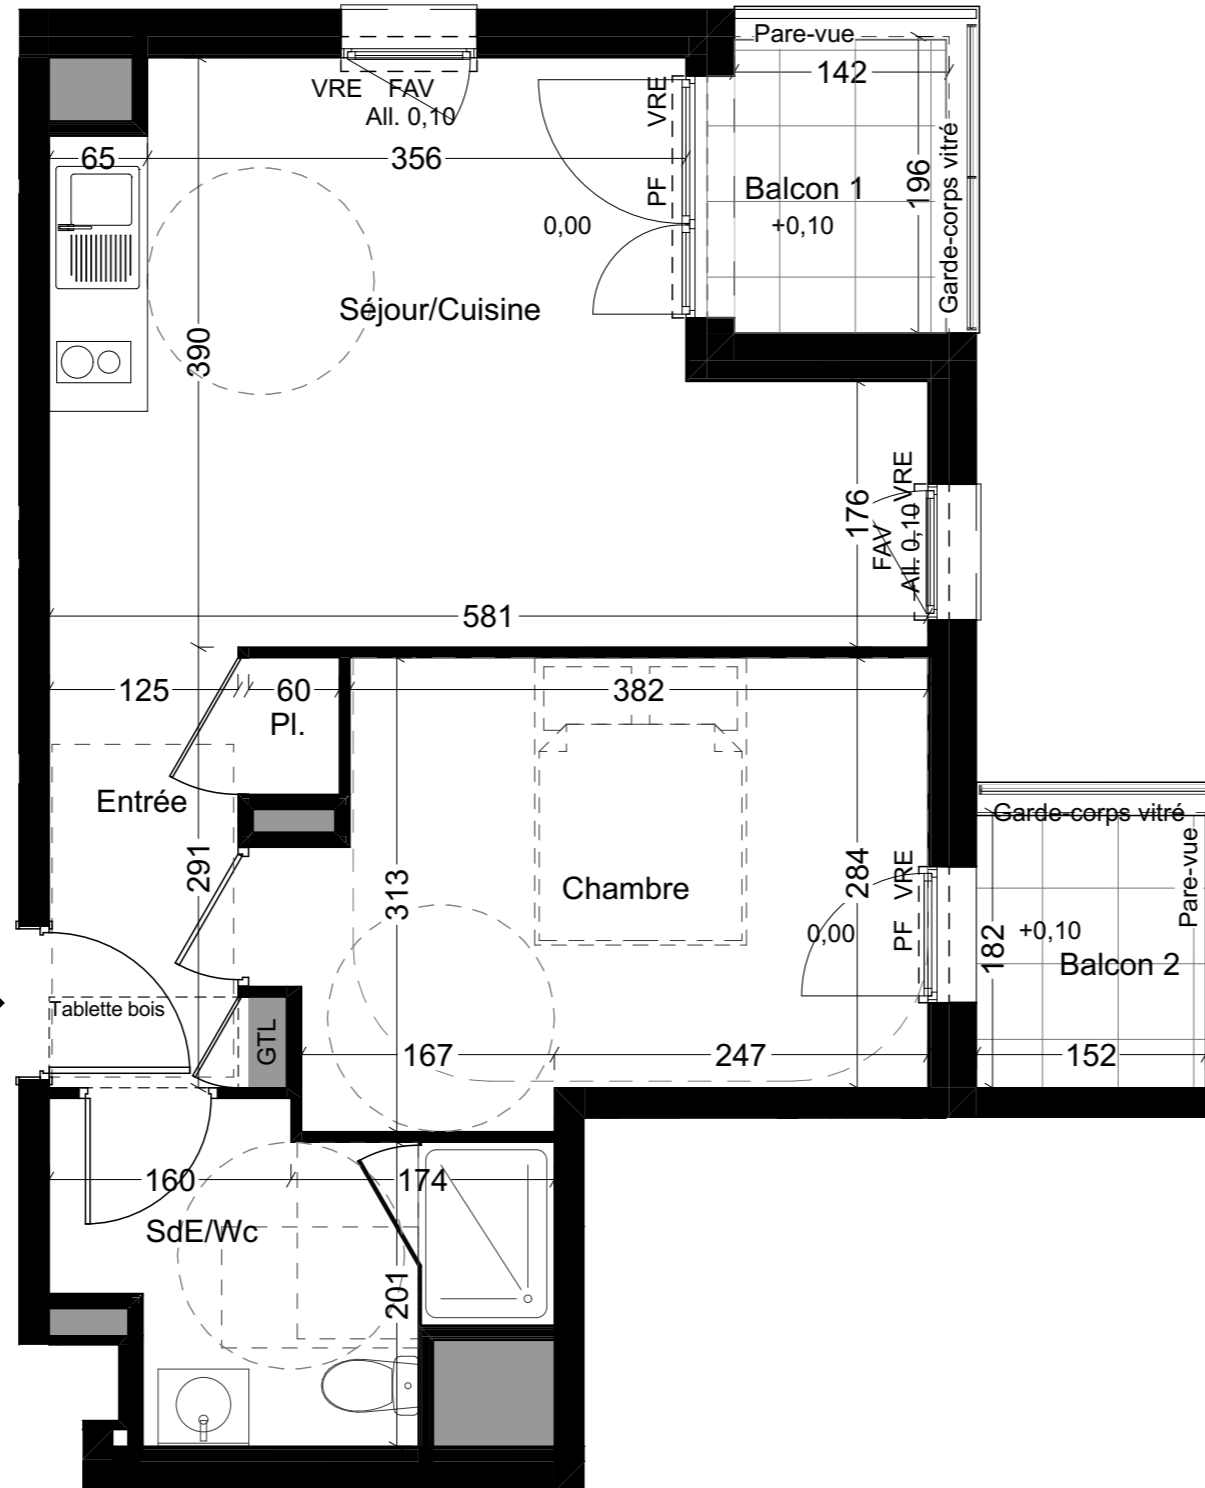

SURFACES ANNEXES

Balcon 1	2,78 m²
Balcon 2	2,76 m²

MISE A JOUR : 12 Juin 2023

ETABLI LE : 1er Décembre 2022

T2-A21 ▶

PROVISOIRE

LEGENDE

F Fenêtre
FAV Fenêtre allège vitrée
Fixe Fenêtre Fixe
PF Porte fenêtre
PFC Porte fenêtre coulissante
OB Fenêtre oscillo-battante
GC Garde-corps vitré
All. Allège
VR Volet roulant
VRE Volet roulant électrique

Faux plafond ou Soffite

HsP Hauteur sous poutre
Hsp Hauteur sous plafond
0.00/+0.02 Niveau int./ Niveau ext.
GTL Compteur électrique