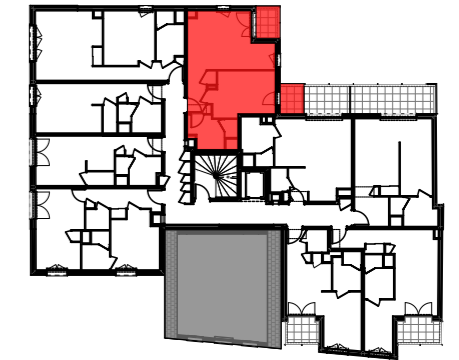

RIVER LODGE

33 LOGEMENTS COMMUNAUTAIRES
35 rue Alphonse Guérin
RENNES

MAITRISE D'OUVRAGE

GRUPE

ARC PROMOTION ARMORIQUE

1 rue Geneviève De Gaulle Anthoioz
CS 40832 - 35208 RENNES cedex 02
tel: 02 99 86 13 86

MAITRISE D'OEUVRE

GOLHEN ASSOCIÉS

GOLHEN ASSOCIÉS

4, Rue du Pâtis Tatelin
35700 Rennes
tel : 02 99 68 65 12